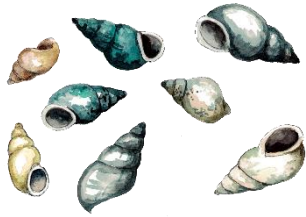

Billedlotteriplader – Vadehavets dyr

 <p>Rødspætte</p>	 <p>Hjertemusling</p>	 <p>Gravand</p>
 <p>Strandskade</p>	 <p>Hestereje</p>	 <p>Amerikansk knivmusling</p>

Stor dyndsnegl

Sandorm

Vibe

Strandkrabbe

Frynseorm

Knortegås

Sandkutling

Almindelig
strandsnegl

Blåmusling

Spættet sæl

præstekrave

Rurer

Almindelig ryle